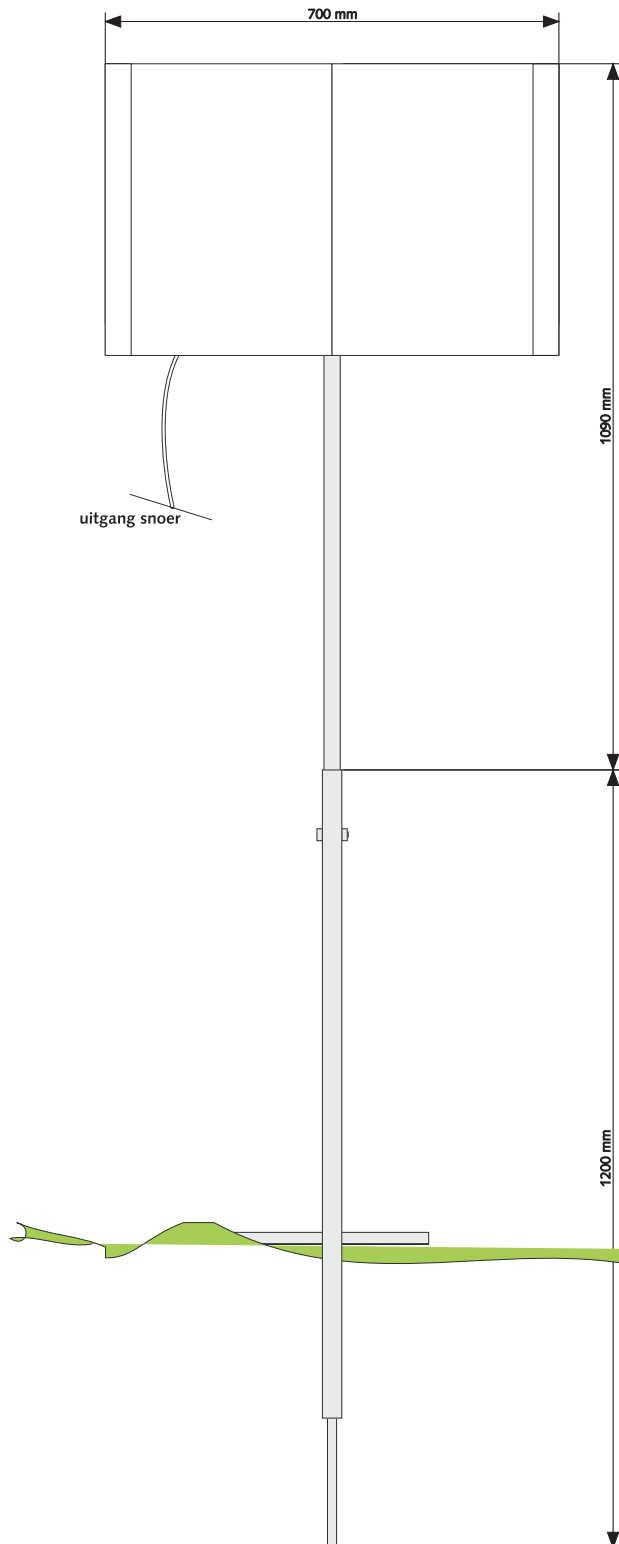

Lightline BUDGET verlicht tuinbordframe

Het bovenframe is uitgevoerd in een vierkante aluminium koker van 25mm, en kan op verzoek tegen meerprijs gespoten worden in de door u gewenste ralkleur.

De grond/onderpin is uitgevoerd in gegalvaniseerd staal
Bevestigingsmiddelen van RVS