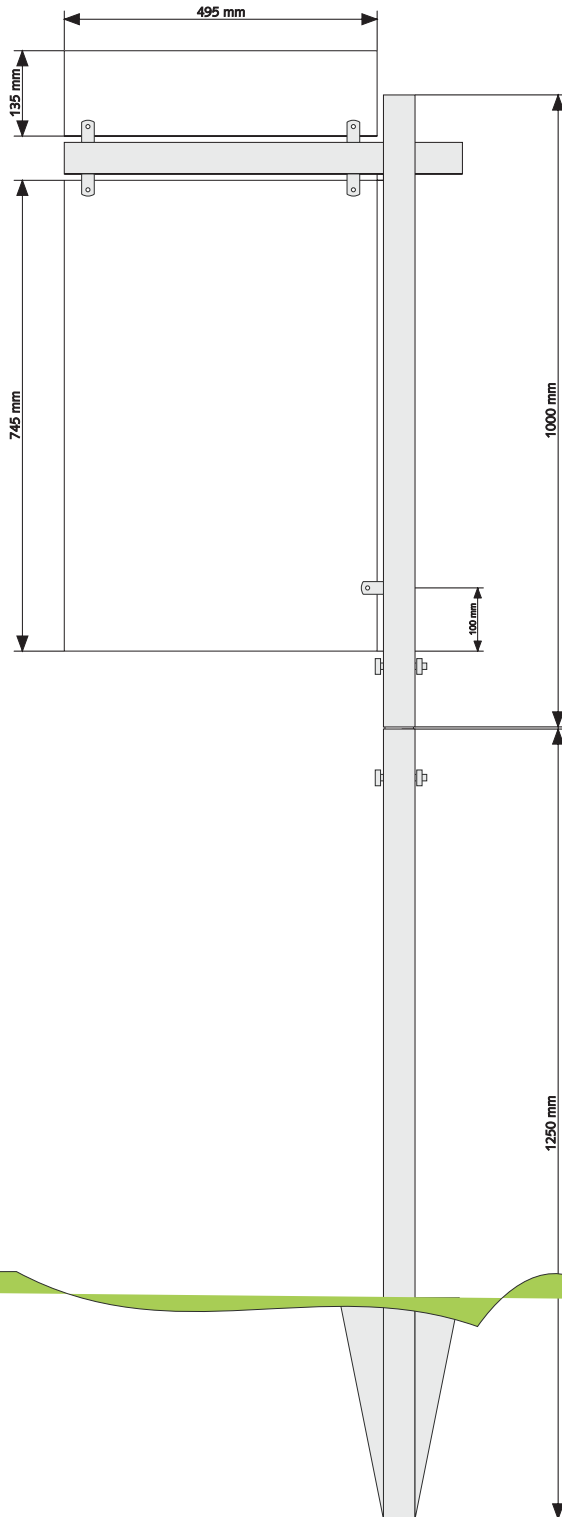

## Fixedline Deluxe SQUARE-P tuinbord

De tuinbordplaat is 4mm dik  
Het frame is gespoten in de door u gewenste ral kleur  
De staander is een vierkante aluminium koker van 50mm  
Bevestigingsmiddelen van RVS