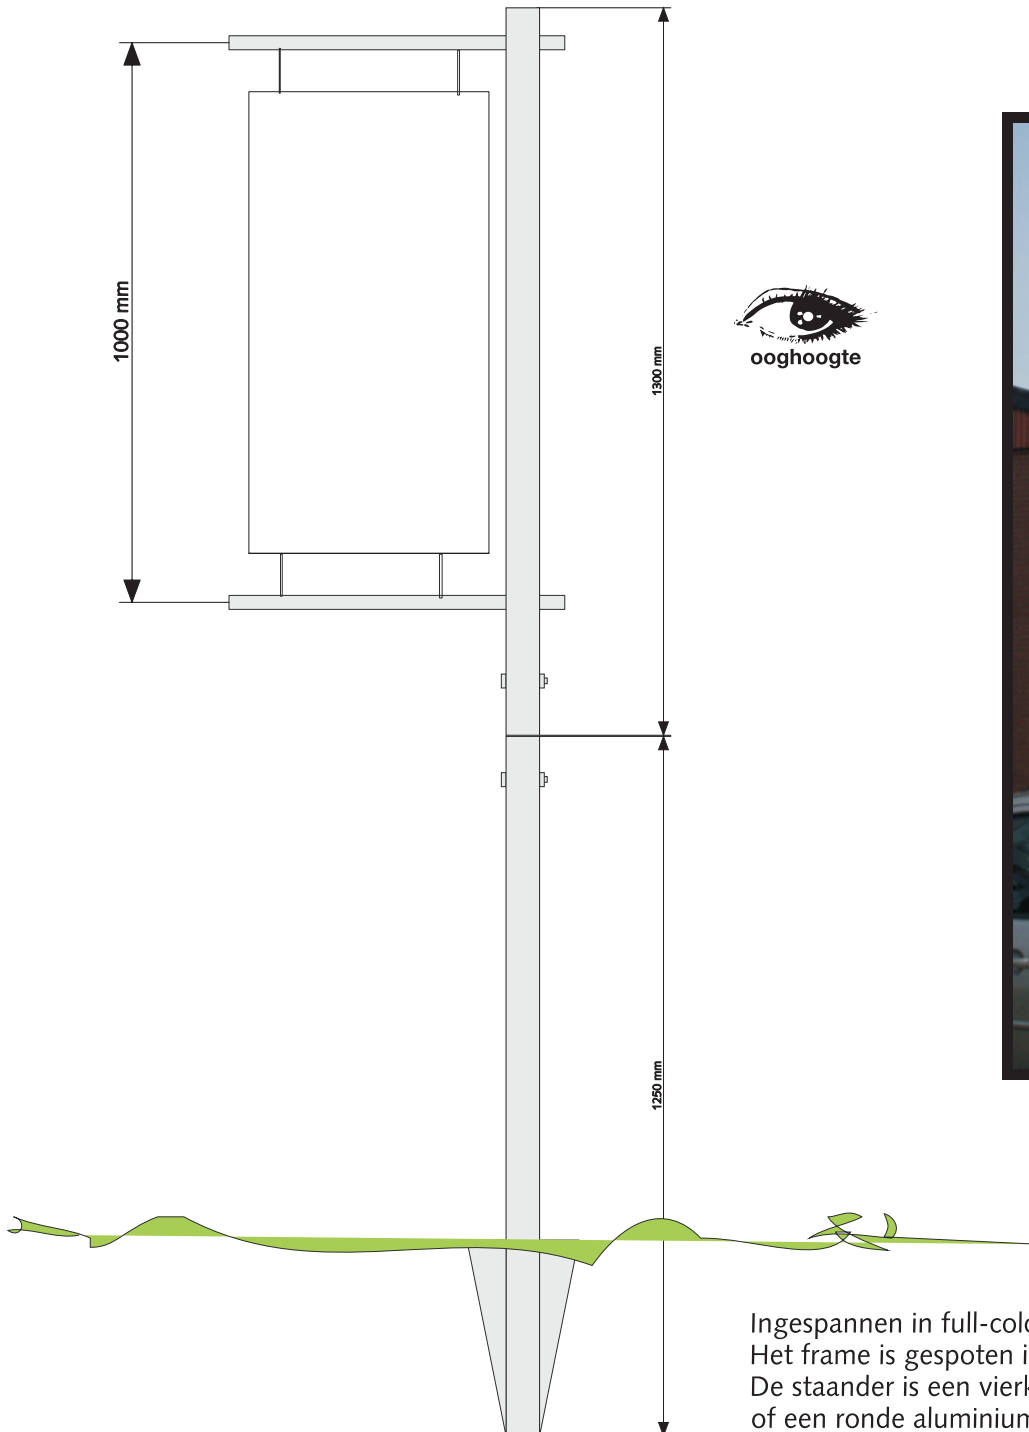

Bannerline tuinbord

Ingespannen in full-color bedrukt of gezeefdrukt zeildoek
Het frame is gespoten in de door u gewenste ral kleur
De staander is een vierkante aluminium koker van 50mm
of een ronde aluminium buis van 60mm
Bevestigingsmiddelen van RVS