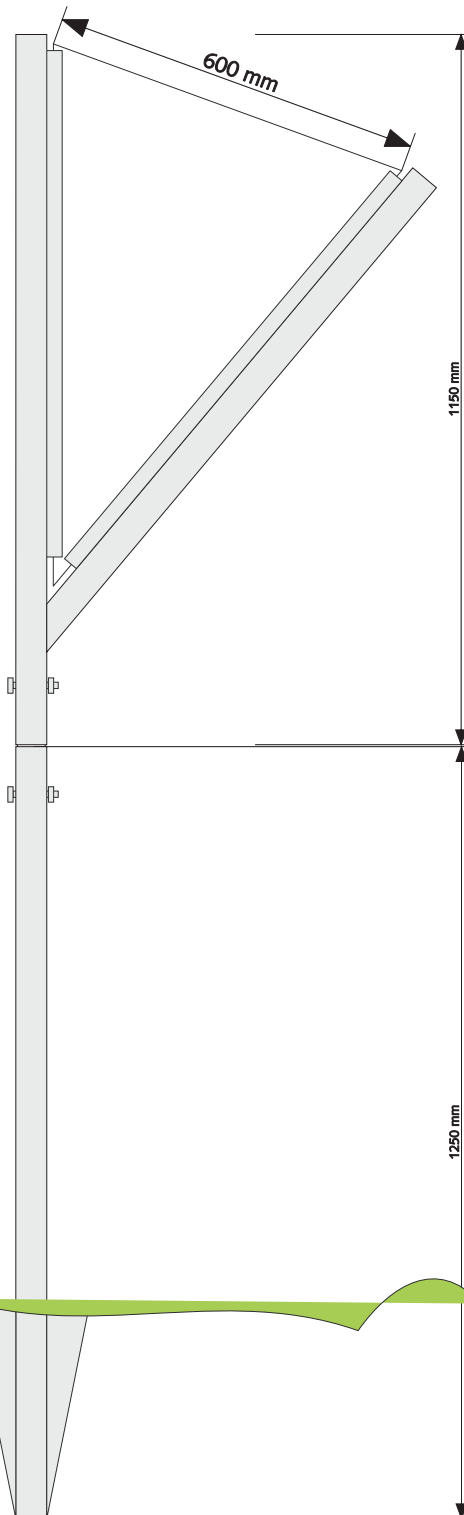

## AV-line DELUXE tuinbord

De tuinbordplaat is 4mm dik  
Het frame is gespoten in de door u gewenste ral kleur  
De staander is een vierkante aluminium koker van 50mm  
Bevestigingsmiddelen van RVS