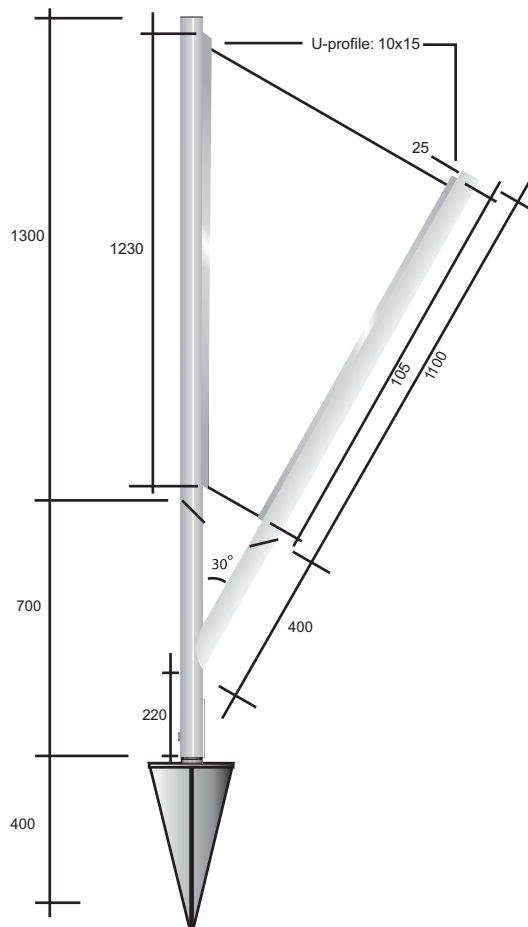

MAKELAARSBORD PUNT

Een letterlijke point of sale reclame. Zeer nadrukkelijk aanwezig in het straatbeeld. Bestaat net als de VLEUGEL uit drie delen, zodat hij zelfs in een SLIM past. Voorzien van de vertrouwde oersterke grondpen. Gespoten in elke gewenste RAL-kleur. De foto van het hoveniersbedrijf geeft aan dat tuinborden niet alleen door makelaars ingezet kunnen worden!

De PUNT kent diverse accessoires zoals showroomvoet, verzwaarde voet voor stoepopstelling, opslagkar etc.

Minimale afname 10 opstellingen.

Showroomvoet

Verzwaarde buitenvoet voor een stoepopstelling.